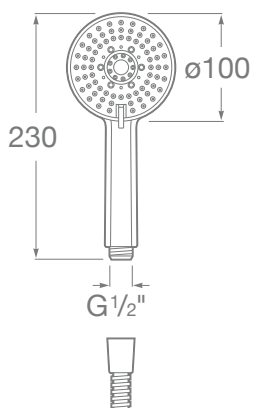

STELLA

Pară de du cu 3 funcții, ø 100 mm

DIMENSIUNI

Lungime 100 mm

Înălțime 230 mm

CULORI ȘI FINISAJE

NB Matt Black

PRE (FĂRĂ TVA) (FĂRĂ TVA)

95,00 LEI

SCHIȚE TEHNICE

CARACTERISTICI

Diametru (mm): 100

Formă: Circulară

Număr de funcții: 3

Easyclean®

Tipuri de funcții
Tipuri de funcții: PulseTipuri de funcții
Tipuri de funcții: RainTipuri de funcții
Tipuri de funcții: Tonic

COMPATIBIL CU

Baterie cadă-du cu
termostat i divertor

5A1E18..0

Baterie cadă-du încastrată,
cu termostat (2 căi) i
divertor automat. Box
inclus.

5A2K18..0

Baterie du cu termostat i
divertor

5A2E18..0

Stella